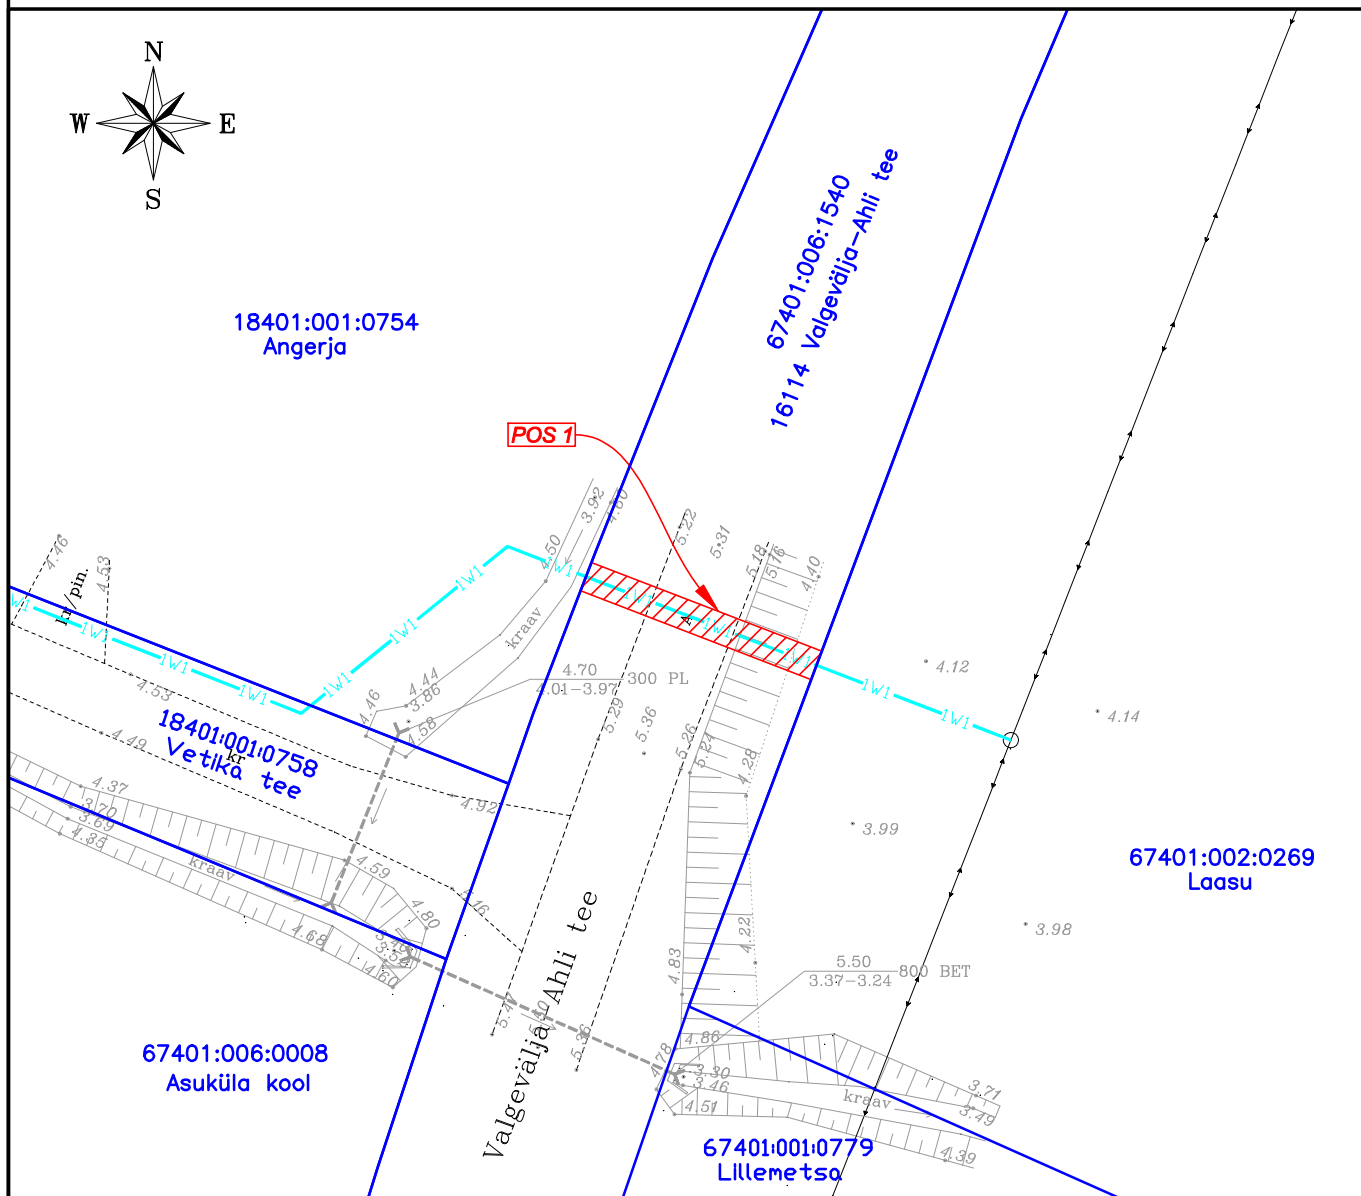

ISIKLIKU KASUTUSÕIGUSE SEADMISE PLAAN

IKÕ ala Pos nr (plaanil)	Kinnistu registriosa nr	Katastriüksuse tunnus, nimi ja sihtotstarve	IKÕ ala pindala m ²
Pos 1	14393050	67401:006:1540 16114 Valgevälja-Ahli tee 100% Tanspordimaa	33

PARI ID: 42520

- IKÕ seadmise ala
- Katastriüksuse piirid
- Projekteeritud tehnovõrk - elektri maakaabelliin (pikkus 17 m)

Projekti nimetus / asukoht Angerja, Siia, Lõhe ja Räime kinnistute liitumine 0,4 kV elektrivõrguga Mägari küla, Haapsalu linn, Lääne maakond			Töö nr JT2859
Koostaja Draftit OÜ	Mõõtkava 1:500	Leht / formaat A4	Kuupäev 29.04.2024